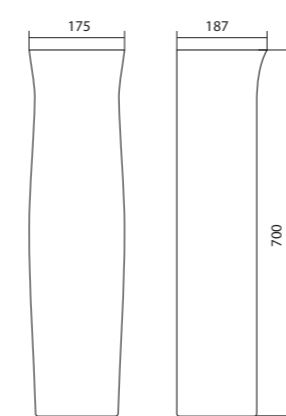

1.WH50.1.753	Умывальник Лонги-45	455x420x200	с отверстием	1.WH11.0.587 Постамент Анимо
1.WH50.1.754	Умывальник Лонги-50	500x420x195	с отверстием	1.WH11.0.587 Постамент Анимо
1.WH50.1.755	Умывальник Лонги-55	550x420x195	с отверстием	1.WH11.0.587 Постамент Анимо
1.WH11.0.587	Постамент Анимо			
1.WH50.1.771	Комплект кронштейнов 250 мм