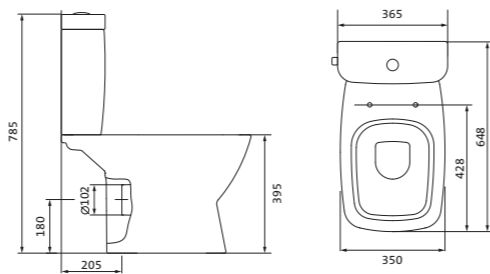

Артикул	Комплектация		
1.WH30.2.187	1.WH30.2.188	чаша унитаза Нео	1.WH30.2.299 двухрежимная арматура
	1.WH30.2.189	бачок Нео	1.WH30.2.192 дюропластовое сиденье
	1.WH30.1.852	комплект крепления к полу	
1.WH30.2.194	1.WH30.2.188	чаша унитаза Нео	1.WH30.2.299 двухрежимная арматура
	1.WH30.2.189	бачок Нео	1.WH30.2.193 дюропластовое сиденье с функцией
	1.WH30.1.852	комплект крепления к полу	мягкого закрывания и быстрого снятия
1.WH30.2.470	1.WH30.2.188	чаша унитаза Нео	1.WH30.2.299 двухрежимная арматура 1.WH30.2.450
	1.WH30.2.189	бачок Нео	тонкое дюропластовое сиденье
	1.WH30.1.852	комплект крепления к полу	с функцией мягкого закрывания и быстрого снятия