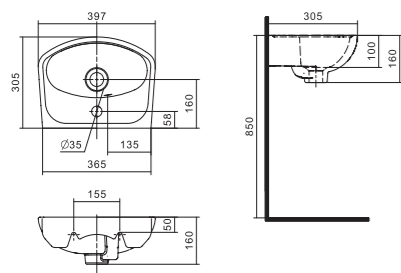

Чертеж умывальника Анимо-40

Чертеж умывальников Анимо-50, Анимо-55, Анимо-60

x	y	z	f
500	392	190	170
550	440	205	200
585	475	202	200

Унитаз-компакт Анимо

	габариты, мм			тип монтажа
	длина	высота	ширина	
Унитаз-компакт Анимо с диагональным выпуском	635	750	380	открытый