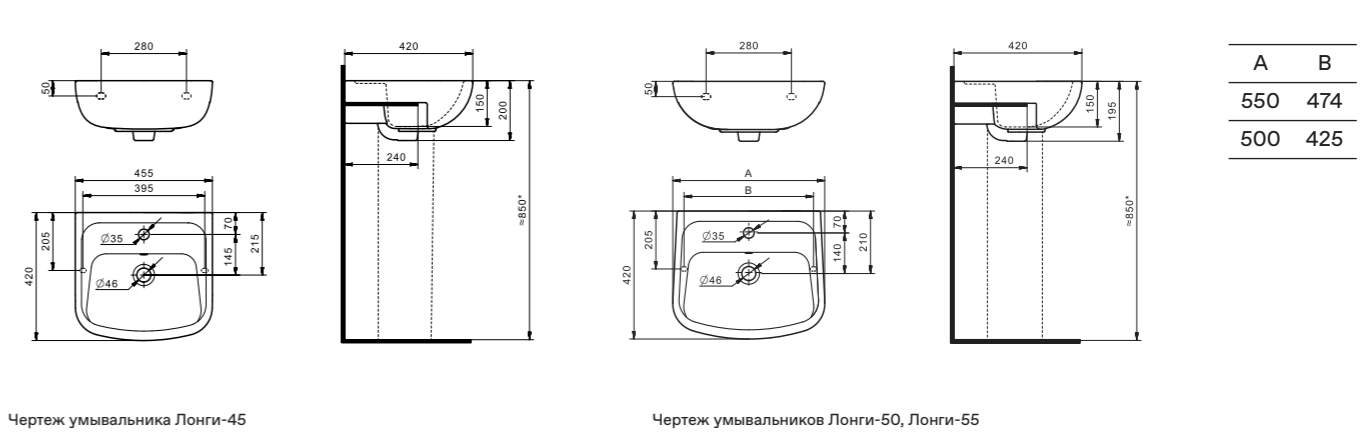

1.WH50.1.753	Умывальник Лонги-45	455x420x200	с отверстием	1.WH11.0.587 Постамент Анимо
1.WH50.1.754	Умывальник Лонги-50	500x420x195	с отверстием	1.WH11.0.587 Постамент Анимо
1.WH50.1.755	Умывальник Лонги-55	550x420x195	с отверстием	1.WH11.0.587 Постамент Анимо
1.WH11.0.587	Постамент Анимо			
1.WH50.1.771	Комплект кронштейнов 250 мм