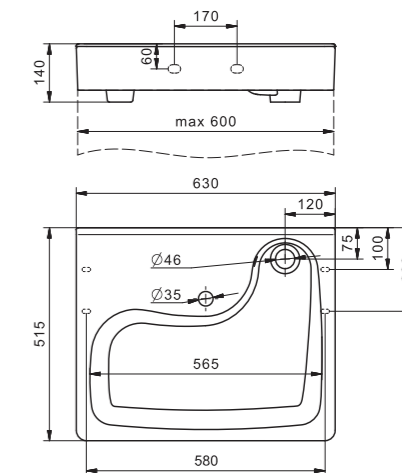

Умывальник Одри 420x420

1.WH50.1.709 Умывальник Одри-42 420x420x130

Умывальник Одри 620x420

1.WH50.1.710 Умывальник Одри-62 620x420x130

Специальные умывальники

Умывальник Клио-50

1.WH50.1769	Умывальник Клио-50	630x515x140	
1.WH50.1770	Умывальник Клио-50	630x515x140	с кронштейном