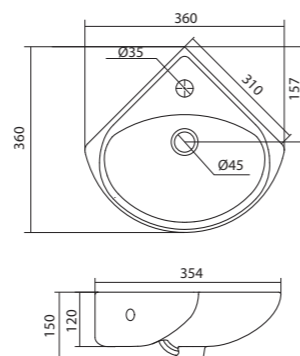

Умывальник Ирис-36

1.WH11.0.514	Умывальник Ирис-36	360x354x150	угловой, с отверстием под смеситель