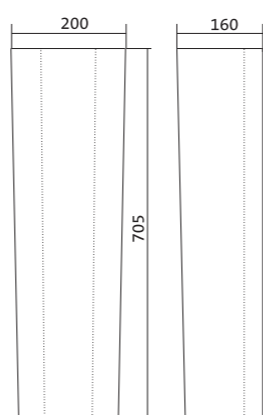

1.WH11.0.484	Умывальник Бореаль-60	585x475x205	с отверстием	1.WH11.0.591 Постамент БСК
1.WH11.0.481	Умывальник Бореаль-60	585x475x205	без отверстия	1.WH11.0.591 Постамент БСК
1.WH11.0.591	Постамент БСК