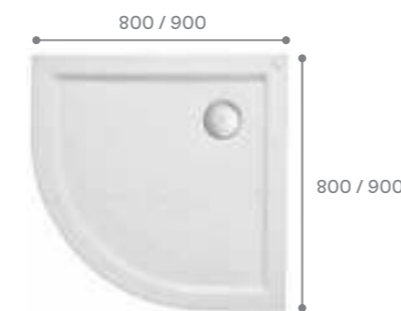

Душевые ПОДДОНЫ

Надежность и лаконичность

Душевые поддоны — новая товарная категория в ассортименте Santek, которая за короткое время успела завоевать популярность потребителей. Выполнены из 100% литьевого акрила. Лаконичные современные формы, продуманная высота и функциональность отвечают запросам современного жилья. Мы позаботились, чтобы все необходимое для установки было в одной коробке! Ножки, регулируемые по высоте, и надежный сифон поставляются в комплекте с поддоном.

ПАЛЕРМО