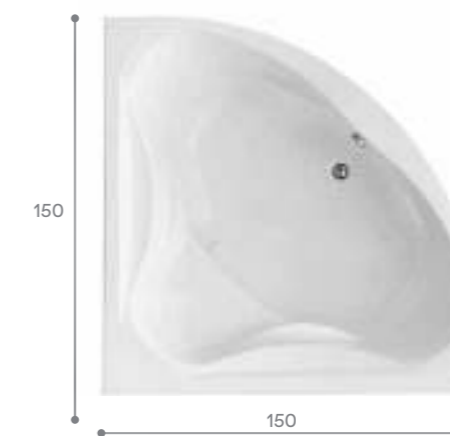

КАРИБЫ

МЕЛВИЛЛ

КАННЫ

САН-ПАУЛУ

Симметричные ванны

Симметричная ванна Карибы 140x140

Артикул	Название	Глубина, мм	Объем, л	Комплектация
1.WH11.1.982	Карибы 140x140	470	320	1.WH11.2.430 Монтажный комплект 1.WH11.2.082 Фронтальная панель