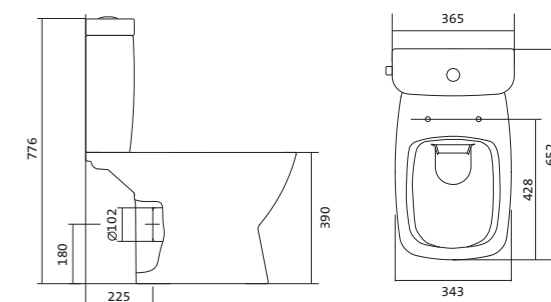

Артикул	Комплектация
1.WH30.2.418	1.WH50.1.604 чаша безободкового унитаза Нео rimless 1.WH30.2.189 бачок Нео 1.WH30.1.852 комплект крепления к полу
	1.WH30.2.299 двухрежимная арматура 1.WH30.2.450 тонкое дюропластовое сиденье с функцией мягкого закрывания и быстрого снятия