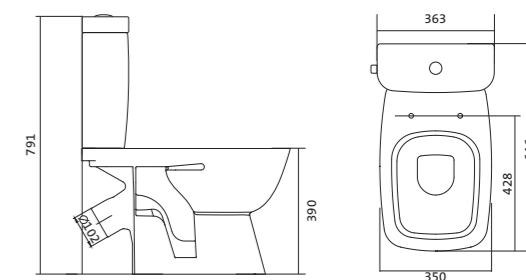

Артикул	Комплектация	
1.WH30.2.408	1.WH30.2.469 чаша унитаза Нео Лайт	1.WH30.2.299 двухрежимная арматура
	1.WH30.2.189 бачок Нео	1.WH30.2.467 дюропластовое сиденье с функцией быстрого снятия
	1.WH10.8.693 комплект крепления к полу	
1.WH30.2.409	1.WH30.2.469 чаша унитаза Нео Лайт	1.WH30.2.299 двухрежимная арматура
	1.WH30.2.189 бачок Нео	1.WH30.2.466 дюропластовое сиденье с функцией мягкого закрывания и быстрого снятия
	1.WH10.8.693 комплект крепления к полу	
1.WH30.2.471	1.WH30.2.469 чаша унитаза Нео Лайт	1.WH30.2.299 двухрежимная арматура
	1.WH30.2.189 бачок Нео	1.WH30.2.449 тонкое дюропластовое сиденье с функцией мягкого закрывания и быстрого снятия
	1.WH10.8.693 комплект крепления к полу