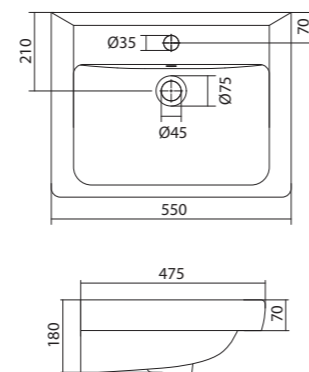

Умывальник Тигода-55

1.WH30.2.126 Умывальник Тигода-55 550x475x180