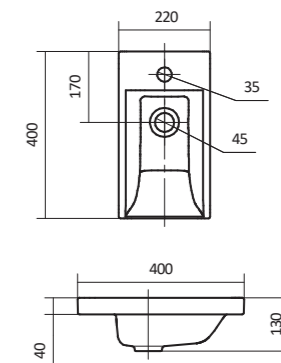

Умывальник Нео-40

400x345x170

Умывальник Адриана-45

1.WH50.1.630

Умывальник Адриана-45

450x455x160

Умывальник Миранда-40

1.WH30.2.500