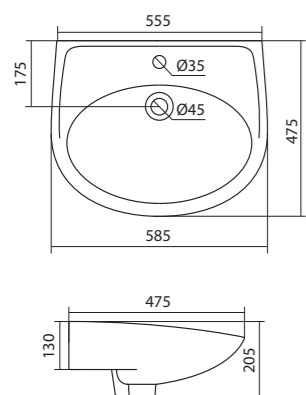

1.WH11.0.484	Умывальник Бореаль-60	585x475x205	с отверстием	1.WH11.0.591 Постамент БСК
1.WH11.0.481	Умывальник Бореаль-60	585x475x205	без отверстия	1.WH11.0.591 Постамент БСК
1.WH11.0.591	Постамент БСК