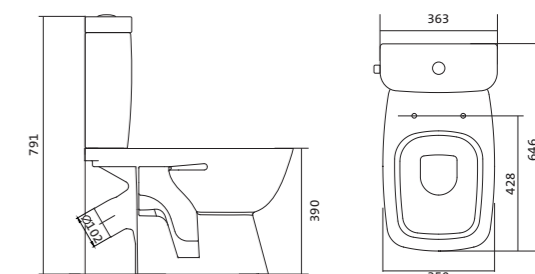

Унитаз-компакт Нео

габариты, мм тип монтажа

Унитаз-компакт Нео	габариты, мм			скрытый
	длина	высота	ширина	
	648	785	365	

Артикул	Комплектация		
1.WH30.2.187	1.WH30.2.188	чаша унитаза Нео	1.WH30.2.299 двухрежимная арматура
	1.WH30.2.189	бачок Нео	1.WH30.2.192 дюропластовое сиденье
	1.WH30.1.852	комплект крепления к полу	
1.WH30.2.194	1.WH30.2.188	чаша унитаза Нео	1.WH30.2.299 двухрежимная арматура
	1.WH30.2.189	бачок Нео	1.WH30.2.193 дюропластовое сиденье с функцией
	1.WH30.1.852	комплект крепления к полу	мягкого закрывания и быстрого снятия
1.WH30.2.470	1.WH30.2.188	чаша унитаза Нео	1.WH30.2.299 двухрежимная арматура 1.WH30.2.450
	1.WH30.2.189	бачок Нео	тонкое дюропластовое сиденье
	1.WH30.1.852	комплект крепления к полу	с функцией мягкого закрывания и быстрого снятия

Унитаз-компакт Нео Лайт

габариты, мм тип монтажа

Унитаз-компакт Нео Лайт	габариты, мм			открытый
	длина	высота	ширина	
	646	791	363	

Артикул	Комплектация		
1.WH30.2.408	1.WH30.2.469	чаша унитаза Нео Лайт	1.WH30.2.299 двухрежимная арматура
	1.WH30.2.189	бачок Нео	1.WH30.2.467 дюропластовое сиденье с функцией
	1.WH10.8.693	комплект крепления к полу	быстрого снятия
1.WH30.2.409	1.WH30.2.469	чаша унитаза Нео Лайт	1.WH30.2.299 двухрежимная арматура
	1.WH30.2.189	бачок Нео	1.WH30.2.466 дюропластовое сиденье с функцией
	1.WH10.8.693	комплект крепления к полу	мягкого закрывания и быстрого снятия
1.WH30.2.471	1.WH30.2.469	чаша унитаза Нео Лайт	1.WH30.2.299 двухрежимная арматура
	1.WH30.2.189	бачок Нео	1.WH30.2.449 тонкое дюропластовое сиденье
	1.WH10.8.693	комплект крепления к полу	с функцией мягкого закрывания и быстрого снятия