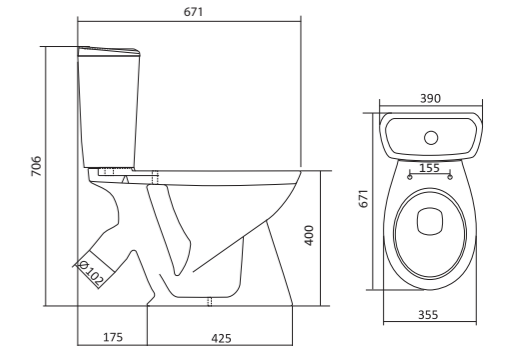

x	y	z	f
500	360	170	148
552	451	198	165
595	488	212	212

Чертеж умывальника Бриз-40

Чертеж умывальников Бриз-50, Бриз-55, Бриз-60

Унитаз-компакт Бриз

	габариты, мм			тип монтажа
	длина	высота	ширина	
Унитаз-компакт Бриз	671	706	390	открытый