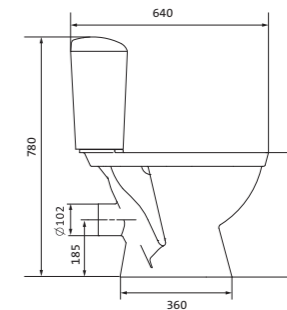

Унитаз-компакт Паллада

	габариты, мм			тип монтажа
	длина	высота	ширина	
Унитаз-компакт Паллада	640	780	370	открытый

Артикул	Комплектация
1.WH30.2.371	1.WH30.2.372 чаша унитаза Паллада 1.WH30.2.373 бачок унитаза Паллада 1.WH10.8.693 комплект крепления к полу 1.WH30.2.382 двухрежимная арматура 1.WH30.2.377 полипропиленовое сиденье
1.WH30.2.376	1.WH30.2.372 чаша унитаза Паллада 1.WH30.2.373 бачок унитаза Паллада 1.WH10.8.693 комплект крепления к полу 1.WH30.2.382 двухрежимная арматура 1.WH30.2.378 дюропластовое сиденье