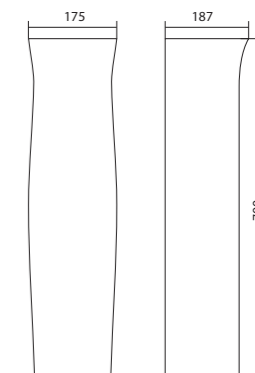

Чертеж умывальника Анимо-40

Чертеж умывальников Анимо-50, Анимо-55, Анимо-60

x	y	z	f
500	392	190	170
550	440	205	200
585	475	202	200

Умывальник Бриз

1.WH11.0.442	Умывальник Бриз-40	400x265x153	левое отверстие	
1.WH11.0.445	Умывальник Бриз-40	400x265x153	правое отверстие	
1.WH11.0.439	Умывальник Бриз-40	400x265x153	без отверстия	
1.WH11.0.451	Умывальник Бриз-50	500x360x170	с отверстием	1.WH11.0.595 Постамент БИЦ
1.WH11.0.448	Умывальник Бриз-50	500x360x170	без отверстия	1.WH11.0.595 Постамент БИЦ
1.WH11.0.460	Умывальник Бриз-55	552x451x198	с отверстием	1.WH11.0.595 Постамент БИЦ
1.WH11.0.457	Умывальник Бриз-55	552x451x198	без отверстия	1.WH11.0.595 Постамент БИЦ
1.WH11.0.466	Умывальник Бриз-60	595x488x212	с отверстием	1.WH11.0.595 Постамент БИЦ
1.WH11.0.463	Умывальник Бриз-60	595x488x212	без отверстия	1.WH11.0.595 Постамент БИЦ
1.WH11.0.595	Постамент БИЦ			