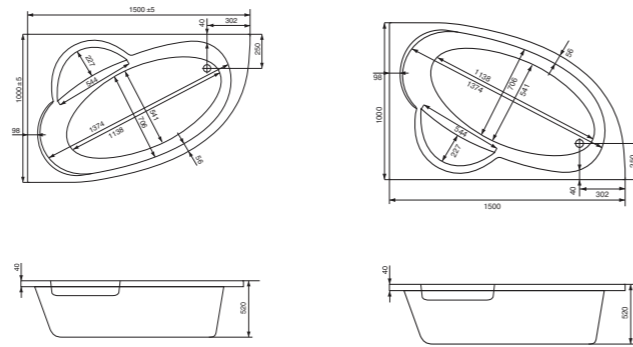

Асимметричная ванна Шри-Ланка 150x100

Артикул	Название	Глубина, мм	Объем, л	Комплектация
1.WH30.2.394	Шри-Ланка 150x100 левосторонняя	520	280	1.WH30.2.396 Монтажный комплект 1.WH50.1.655 Фронтальная панель
1.WH30.2.395	Шри-Ланка 150x100 правосторонняя	520	280	1.WH30.2.396 Монтажный комплект 1.WH50.1.656 Фронтальная панель