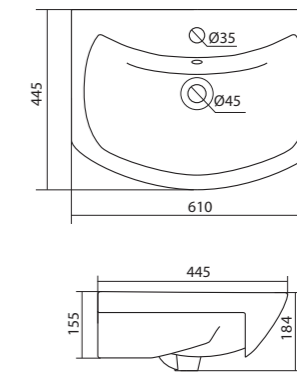

Умывальник Балтика-60

1.WH11.0.246 Умывальник Балтика-60 610x445x184