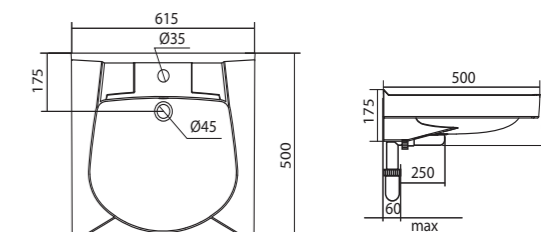

Умывальник Ирис-36

1.WH11.0.514	Умывальник Ирис-36	360x354x150	угловой, с отверстием под смеситель
--------------	--------------------	-------------	-------------------------------------

Умывальник Пилот-50