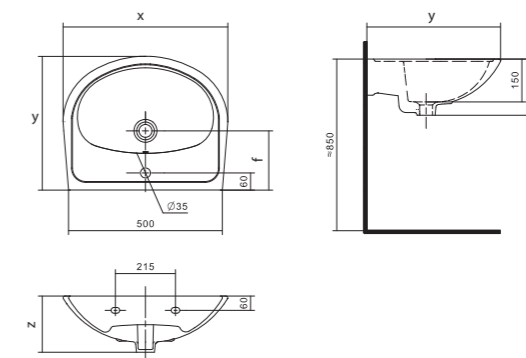

Чертеж умывальников Анимо-50, Анимо-55, Анимо-60

x	y	z	f
500	392	190	170
550	440	205	200
585	475	202	200