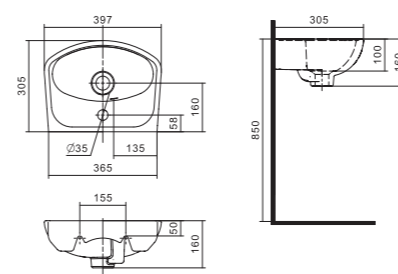

1.WH11.0.490	Умывальник Анимо-40	397x305x160	с отверстием	
1.WH11.0.487	Умывальник Анимо-40	397x305x160	без отверстия	
1.WH11.0.496	Умывальник Анимо-50	500x392x190	с отверстием	1.WH11.0.587 Постамент Анимо
1.WH11.0.493	Умывальник Анимо-50	500x392x190	без отверстия	1.WH11.0.587 Постамент Анимо
1.WH11.0.502	Умывальник Анимо-55	550x440x205	с отверстием	1.WH11.0.587 Постамент Анимо
1.WH11.0.499	Умывальник Анимо-55	550x440x205	без отверстия	1.WH11.0.587 Постамент Анимо
1.WH11.0.508	Умывальник Анимо-60	585x475x202	с отверстием	1.WH11.0.587 Постамент Анимо
1.WH11.0.505	Умывальник Анимо-60	585x475x202	без отверстия	1.WH11.0.587 Постамент Анимо
1.WH11.0.587	Постамент Анимо			

Чертеж умывальника Анимо-40