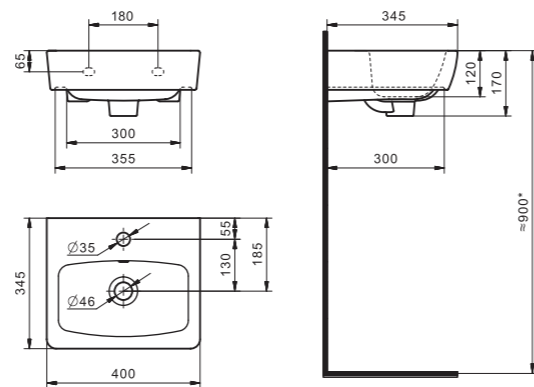

Умывальник Нео-40

1.WH30.2.183

Умывальник Нео-40

400x345x170