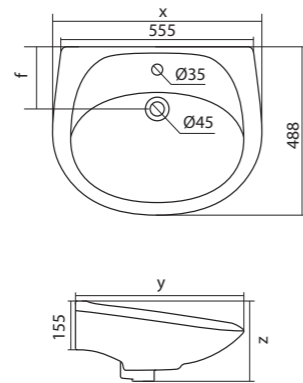

Чертеж умывальников Бриз-50, Бриз-55, Бриз-60

1.WH11.0.442	Умывальник Бриз-40	400x265x153	левое отверстие	
1.WH11.0.445	Умывальник Бриз-40	400x265x153	правое отверстие	
1.WH11.0.439	Умывальник Бриз-40	400x265x153	без отверстия	
1.WH11.0.451	Умывальник Бриз-50	500x360x170	с отверстием	1.WH11.0.595 Постамент БИЦ
1.WH11.0.448	Умывальник Бриз-50	500x360x170	без отверстия	1.WH11.0.595 Постамент БИЦ
1.WH11.0.460	Умывальник Бриз-55	552x451x198	с отверстием	1.WH11.0.595 Постамент БИЦ
1.WH11.0.457	Умывальник Бриз-55	552x451x198	без отверстия	1.WH11.0.595 Постамент БИЦ
1.WH11.0.466	Умывальник Бриз-60	595x488x212	с отверстием	1.WH11.0.595 Постамент БИЦ
1.WH11.0.463	Умывальник Бриз-60	595x488x212	без отверстия	1.WH11.0.595 Постамент БИЦ
1.WH11.0.595	Постамент БИЦ