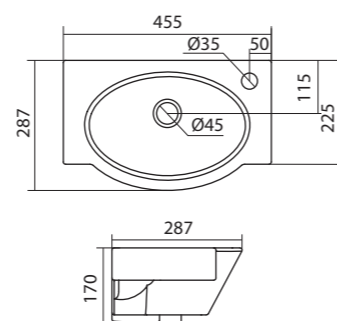

Умывальник Форум-45

1.WH11.0.542	Умывальник Форум-45	455x287x170	левое отверстие	1.WH11.0.591 Постамент БСК
1.WH11.0.545	Умывальник Форум-45	455x287x170	правое отверстие	1.WH11.0.591 Постамент БСК