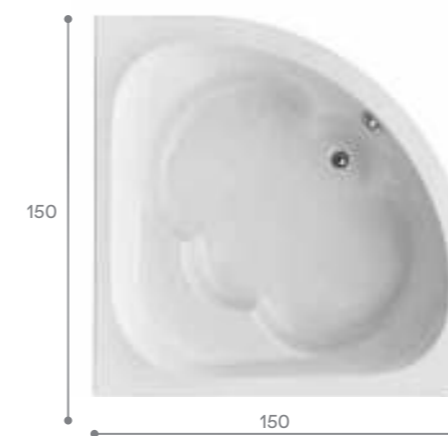

Индивидуальность

Угловая ванна поможет придать вашей ванной комнате индивидуальность. Симметричные модели подойдут для просторных помещений. Такие размеры позволяют чувствовать себя очень комфортно, даже если вы принимаете ее вдвоем. Элегантность и эргономичность ванн Santek позволяют говорить о процессе принятия ванны, как об истинном удовольствии, доступном широкому кругу потребителей.

КАННЫ

Симметричные ванны