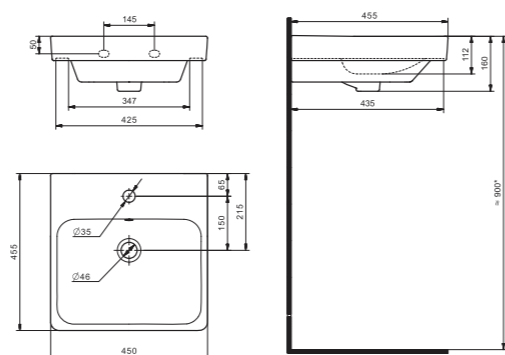

Умывальник Адриана-45

1.WH50.1.630

Умывальник Адриана-45

450x455x160