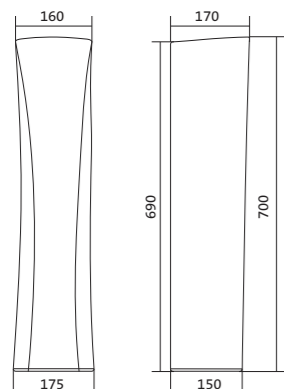

x	y	z	f
500	360	170	148
552	451	198	165
595	488	212	212

Чертеж умывальника Бриз-40

Чертеж умывальников Бриз-50, Бриз-55, Бриз-60

Унитаз-компакт Бриз

	габариты, мм			тип монтажа
	длина	высота	ширина	
Унитаз-компакт Бриз	671	706	390	открытый