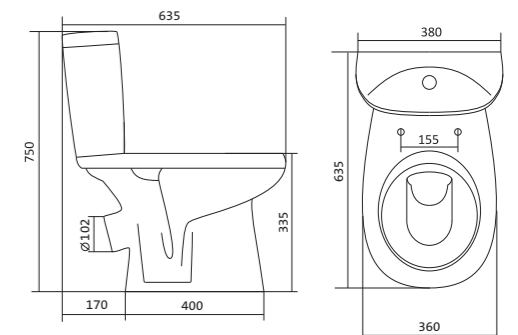

Коллекция АНИМО

Умывальник Анимо

1.WH11.0.490	Умывальник Анимо-40	397x305x160	с отверстием	
1.WH11.0.487	Умывальник Анимо-40	397x305x160	без отверстия	
1.WH11.0.496	Умывальник Анимо-50	500x392x190	с отверстием	1.WH11.0.587 Постамент Анимо
1.WH11.0.493	Умывальник Анимо-50	500x392x190	без отверстия	1.WH11.0.587 Постамент Анимо
1.WH11.0.502	Умывальник Анимо-55	550x440x205	с отверстием	1.WH11.0.587 Постамент Анимо
1.WH11.0.499	Умывальник Анимо-55	550x440x205	без отверстия	1.WH11.0.587 Постамент Анимо
1.WH11.0.508	Умывальник Анимо-60	585x475x202	с отверстием	1.WH11.0.587 Постамент Анимо
1.WH11.0.505	Умывальник Анимо-60	585x475x202	без отверстия	1.WH11.0.587 Постамент Анимо
1.WH11.0.587	Постамент Анимо			

Чертеж умывальника Анимо-40

Чертеж умывальников Анимо-50, Анимо-55, Анимо-60

x	y	z	f
500	392	190	170
550	440	205	200
585	475	202	200

Унитаз-компакт Анимо

	габариты, мм			тип монтажа
	длина	высота	ширина	
Унитаз-компакт Анимо с диагональным выпуском	635	750	380	открытый