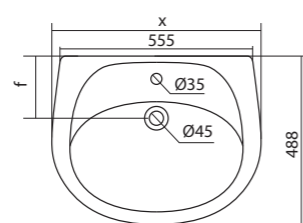

Чертеж умывальника Анимо-40

Чертеж умывальников Анимо-50, Анимо-55, Анимо-60

x	y	z	f
500	392	190	170
550	440	205	200
585	475	202	200

Умывальник Бриз

1.WH11.0.442	Умывальник Бриз-40	400x265x153	левое отверстие	
1.WH11.0.445	Умывальник Бриз-40	400x265x153	правое отверстие	
1.WH11.0.439	Умывальник Бриз-40	400x265x153	без отверстия	
1.WH11.0.451	Умывальник Бриз-50	500x360x170	с отверстием	1.WH11.0.595 Постамент БИЦ
1.WH11.0.448	Умывальник Бриз-50	500x360x170	без отверстия	1.WH11.0.595 Постамент БИЦ
1.WH11.0.460	Умывальник Бриз-55	552x451x198	с отверстием	1.WH11.0.595 Постамент БИЦ
1.WH11.0.457	Умывальник Бриз-55	552x451x198	без отверстия	1.WH11.0.595 Постамент БИЦ
1.WH11.0.466	Умывальник Бриз-60	595x488x212	с отверстием	1.WH11.0.595 Постамент БИЦ
1.WH11.0.463	Умывальник Бриз-60	595x488x212	без отверстия	1.WH11.0.595 Постамент БИЦ
1.WH11.0.595	Постамент БИЦ			